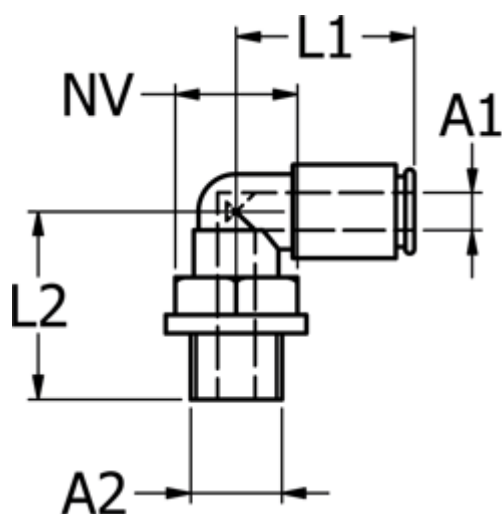

Varenummer: 58675401210
Beskrivelse: Metalfitting 754.012-10, Ø10 - G 1/2"
Push-in vinkel

Mål

Gevind A2	= G 1/2"
L1	= 27.2
L2	= 30.7
NV	= 22
Udvendig slangediameter A1	= 10